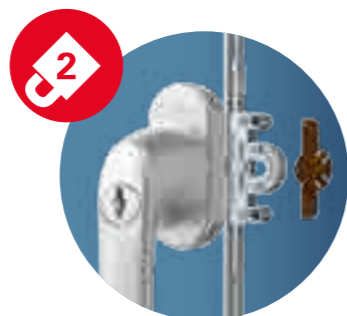

Roto Quadro Safe

Einbruchsicherheit für Fenster

Roto Quadro Safe
www.quadro-safe.com

Widerstand nicht zwecklos!

Setzen Sie Einbrechern massiven Widerstand entgegen! Das Drehkipp-Beschlagsystem Roto NT mit Roto Quadro Safe hält dank seiner vier Sicherheitskomponenten auch

hartnäckigen Einbruchsversuchen stand. Die Folge: Der Einbrecher scheitert und gibt frustriert auf.

Der **abschliessbare Fenstergriff** verhindert, dass sich der Beschlag von aussen verschieben und damit entriegeln lässt und das Fenster geöffnet werden kann: ein sicheres Zuhause!

Der an der Aussenseite des Getriebekastens und damit unsichtbar angebrachte **Anbohrschutz** verhindert, dass das Getriebe angebohrt und der Beschlag aufgeschoben werden kann: ein Plus an Widerstand!

Die rings um den Fensterflügel platzierten **Pilzkopf-Sicherheitsschliesszapfen** aus gehärtetem Stahl bilden in Kombination mit Sicherheitsschließstücken einen funktionell perfekten Schließmechanismus: keine Chance für Einbrecher!

Sicherheitsschliessstücke bieten dank Mehrfachverschraubung und optimalem Zusammenspiel mit den Sicherheitsschliesszapfen starken Schutz gegen Aufhebelversuche: Widerstand nicht zwecklos!

Wollen auch Sie Widerstand leisten?